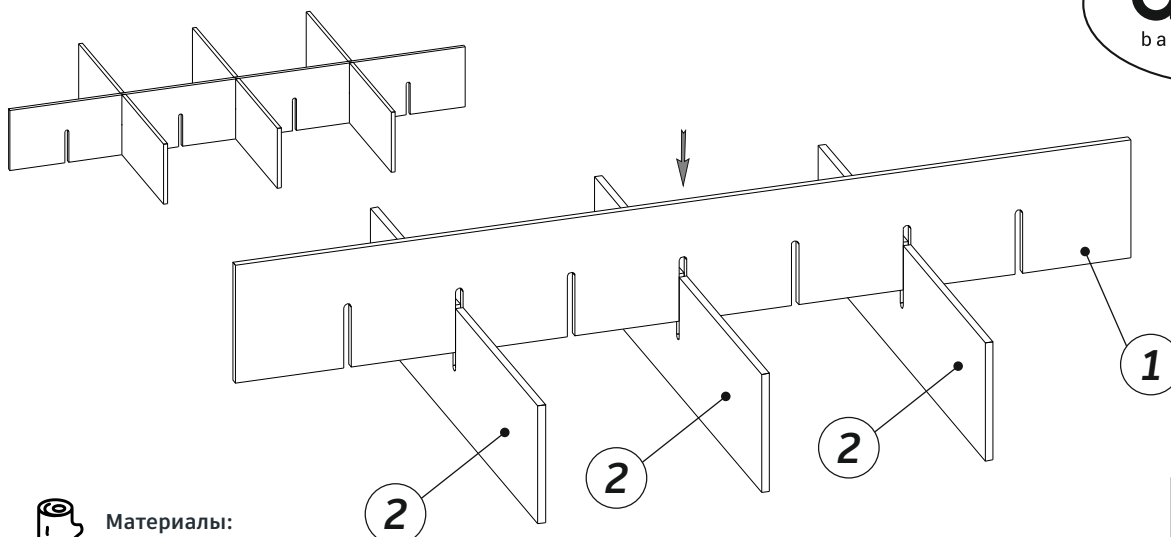

Органайзер «Атон»

Материалы:
Фанера

Список панелей

№	Наименование	Размер, мм	Кол-во, шт
1	Фронтальная	704 x 96	1
2	Поперечная	382 x 96	3

Правила эксплуатации:

1. Благоприятной средой для сохранения мебели является сухое проветриваемое помещение с температурой воздуха не ниже +2°С и относительной влажностью 45-70%. Не рекомендуется ставить мебель в сыром помещении.
2. При установке изделий мебели в непосредственной близости от нагревательных и отопительных приборов их поверхности во время эксплуатации должны быть защищены от нагрева. Температура нагрева элементов мебели не должна превышать +40°С.
3. При попадании влаги на внутренние и внешние поверхности мебели необходимо протирать их сухой мягкой тканью (фланель, миткаль) до полного её удаления.
4. Недопустимо попадание на поверхности растворителей (спирт, ацетон, бензин и др.).
5. При попадании пыли на внутренние поверхности мебели необходимо удалить её пылесосом или устройством его заменяющим. Влажная уборка не допустима. При попадании пыли на внешние поверхности мебели необходимо протирать их сухой мягкой тканью (фланель, миткаль).